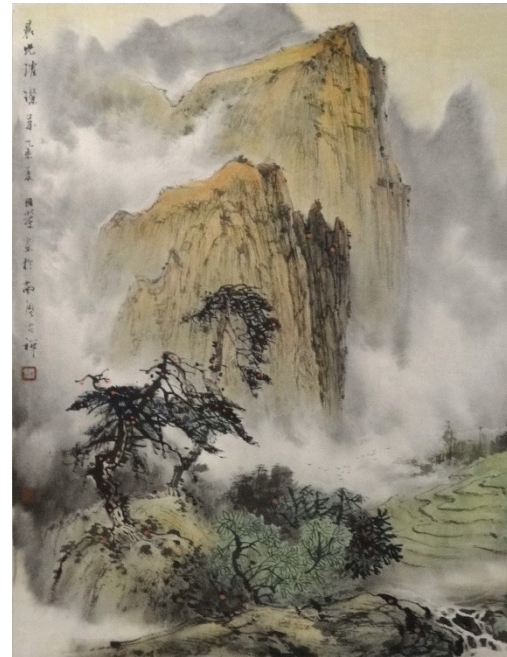

Wir danken nachfolgenden
Organisationen
für die Zusammenarbeit:

CHINA ^教FORUM
BASEL

GESELLSCHAFT SCHWEIZ-CHINA
SOCIÉTÉ SUISSE-CHINE
SOCIETÀ SVIZZERA-CINA
SWISS-CHINESE ASSOCIATION

瑞中協會

ChinaHouse Basel

Das ChinaHouse Basel ist eine Initiative von WaKong · KulturLink China-Schweiz. Es organisiert und beherbergt in der Region Basel Projekte und Veranstaltungen, die ein besseres Verständnis des neuen und alten China vermitteln. Themen können Chinas Kultur, Wirtschaft, Politik und Zivilgesellschaft sein. Das ChinaHouse Basel versteht sich als stets neutrales und offenes Forum für Dialoge.

Mit der Realisierung dieses Kunstprojekts nimmt das ChinaHouse Basel seine Arbeit auf.

www.chinahouse-basel.ch

info@wakong.ch T 062 922 44 55 N 078 832 59 51

Einladung zur Ausstellung

Liang Guorong „Sich dem Fremden über
das Vertraute annähern“

Gezeigt werden Werke aus dem
gleichnamigen Kunstprojekt

Ausstellung 08. August – 12. September 2015

Vernissage Samstag, 08. August 2015, 11:00-13:00h

Workshop Samstag, 15. August 2015, 10:00-12:00h

ChinaHouse Basel Hauptstrasse 120 CH-4450 Sissach