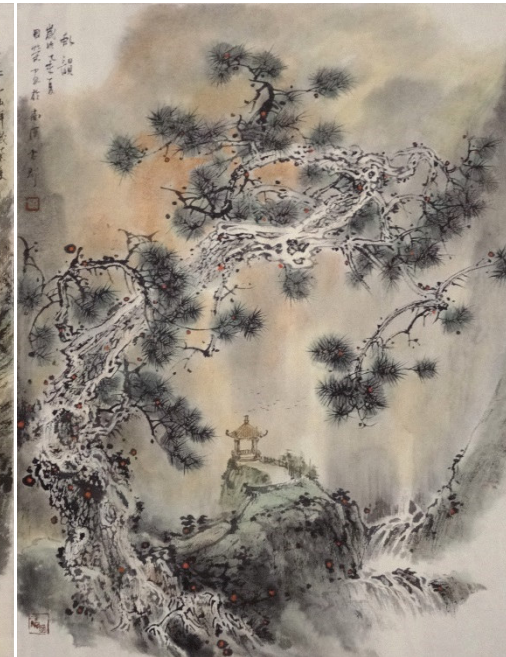

Wir danken nachfolgenden
Organisationen
für die Zusammenarbeit:

CHINA ^教FORUM
BASEL

GESELLSCHAFT SCHWEIZ-CHINA
SOCIÉTÉ SUISSE-CHINE
SOCIETÀ SVIZZERA-CINA
SWISS-CHINESE ASSOCIATION

瑞中協會

ChinaHouse Basel

Das ChinaHouse Basel ist eine Initiative von WaKong · KulturLink China-Schweiz. Es organisiert und beherbergt in der Region Basel Projekte und Veranstaltungen, die ein besseres Verständnis des neuen und alten China vermitteln. Themen können Chinas Kultur, Wirtschaft, Politik und Zivilgesellschaft sein. Das ChinaHouse Basel versteht sich als stets neutrales und offenes Forum für Dialoge.

Mit der Realisierung dieses Kunstprojekts nimmt das ChinaHouse Basel seine Arbeit auf.

www.chinahouse-basel.ch

info@wakong.ch T 062 922 44 55 N 078 832 59 51

Einladung zur Ausstellung

Liang Guorong „Sich dem Fremden über
das Vertraute annähern“

Gezeigt werden Werke aus dem
gleichnamigen Kunstprojekt

Ausstellung 08. August – 12. September 2015

Vernissage Samstag, 08. August 2015, 11:00-13:00h

Workshop Samstag, 15. August 2015, 10:00-12:00h

ChinaHouse Basel Hauptstrasse 120 CH-4450 Sissach